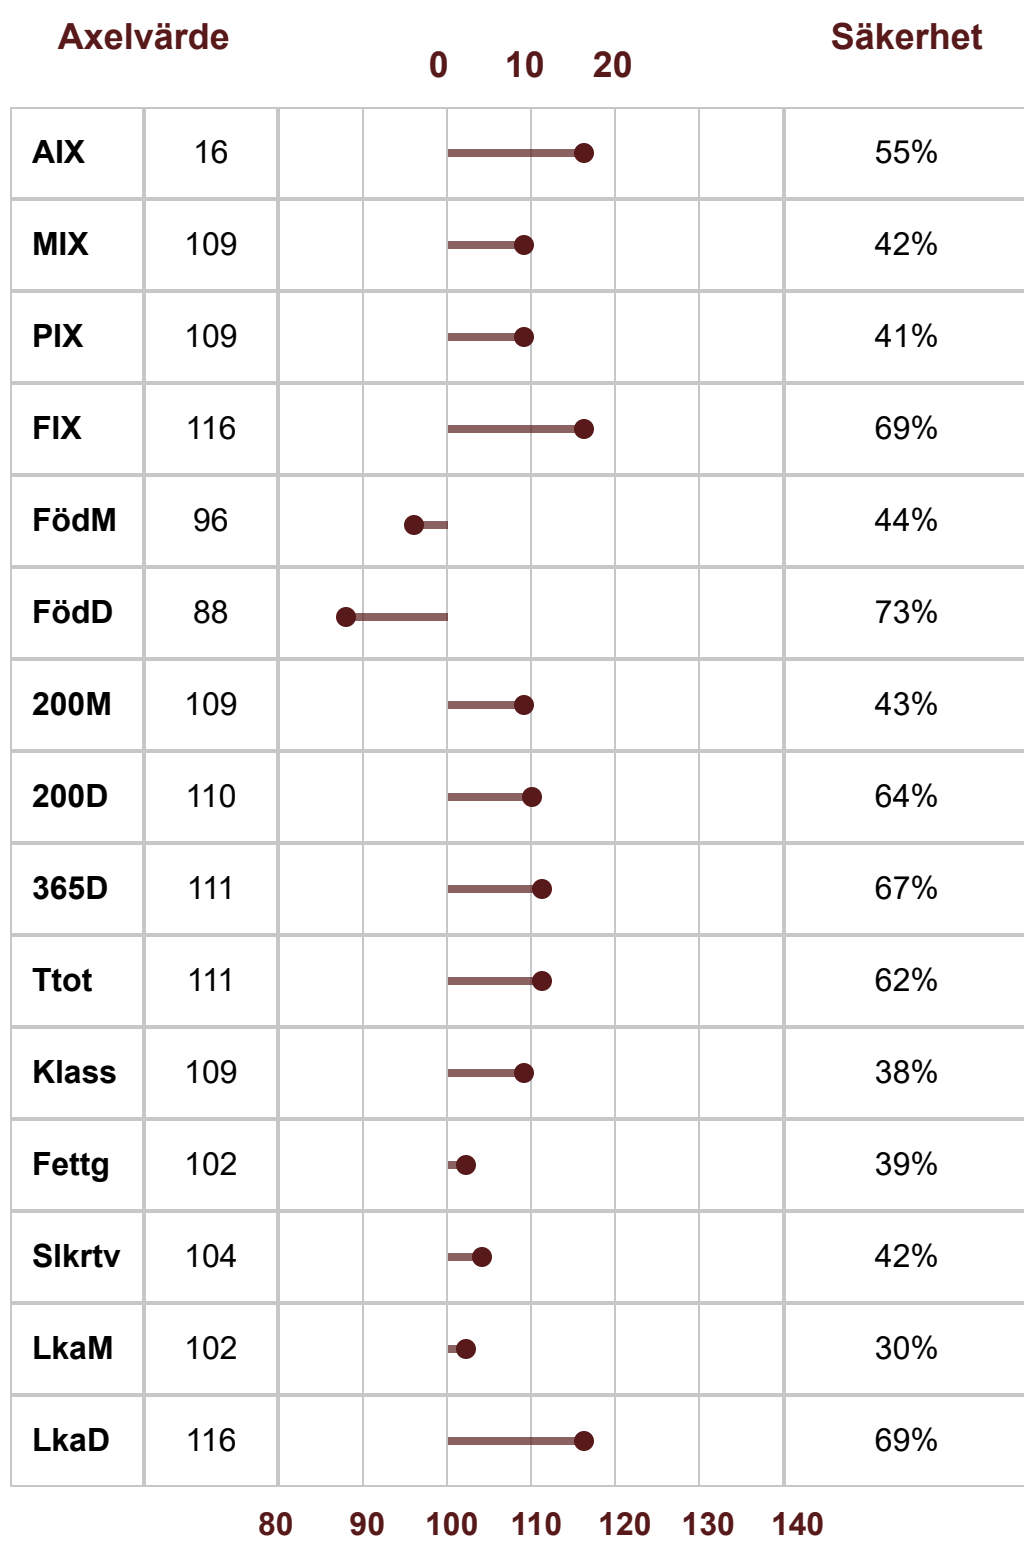

Charolais

P-Tal: 96

K.nr: 7982 STAR AV VITAFALL

Född: 2021-01-06

7982 STAR AV VITAFALL

P-Tal	96	Klövstatus	8(U)
T-tal	100	Testikelmått	36
Tillväxt g/dag	1688	Korshöjd	131
Födelsevikt	45	RP1	F
200D	322	PA	F
365D	586	BH2	F
Hornstatus	Pp	HY	F
Marmorering	2,5 (-0,1)	DD	F
Fettdjup	0,4 (0,0)	MD	
Muskeldjup	6,6 (-0,5)		

	Linjär exteriör	Poäng	Optimum		
Bogbredd	7	7		KROPP 80	HELHET 75
Bröstdjup	6	7			
Överlinje	5	7			
Korslutning	5	5			
Korslängd	5	9			
Korsbredd	6	8			
Storlek	6.3	8			
Harmoni	5	9			
Ryggbredd	6	8		MUSKLER 74	
Ländbredd	6	8			
Ryggmuskellängd	3	9			
Lårbredd	6	8			
Innerlår	7	8		BEN 71	
Lårdjup	3	9			
Lårfyllnad	7	8			
Hasvinkel	4	5			
Kotvinkel	4	5			
Ben bakifrån	6	8			
Frambensställning	4	8			
Skelettgrovlek	4	5			
Rörelser	5	9			